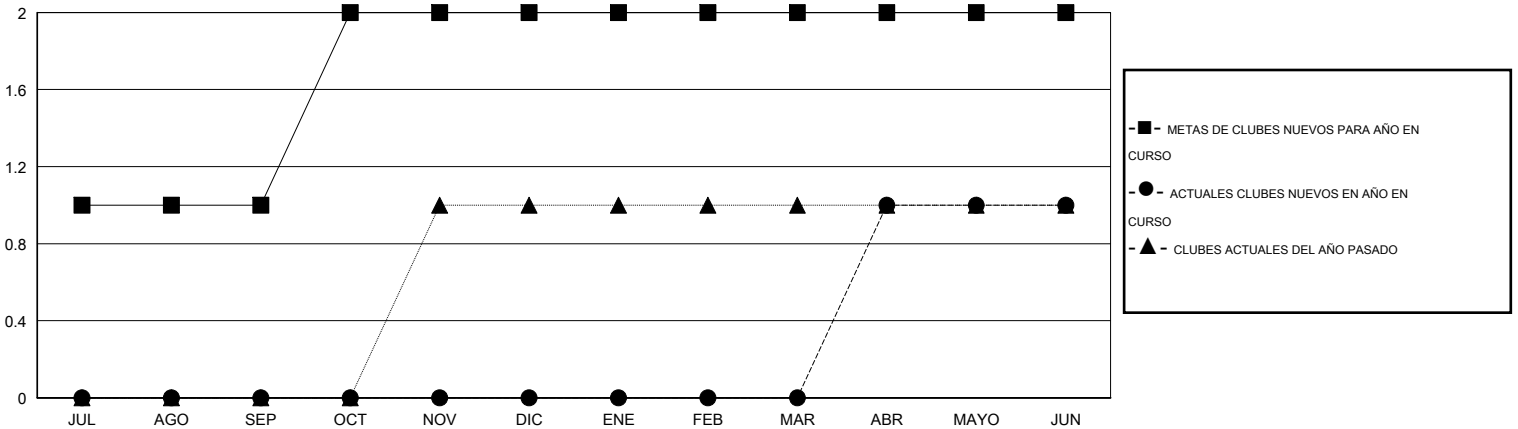

MONTHLY MEMBERSHIP PROGRESS REPORT

District H 2

Results as of: 6/30/2015

GMT: Jaime García Cepeda

UBICACIÓN PERU

GMT DE AE 3

Clubes					socios				
RESULTADOS DE 2014-2015					RESULTADOS DE 2014-2015				
TRIMESTRE	META DE CLUBES NUEVOS	NUEVOS CLUBES	CLUBES DADOS DE BAJA	GANANCIA/PÉRDIDA NETA	TRIMESTRE	META DE SOCIOS NUEVOS	SOCIOS FUNDADORES Y SOCIOS AÑADIDOS	SOCIOS DADOS DE BAJA	GANANCIA/PÉRDIDA NETA
JUL/AGO/SEP	1	0	0	0	JUL/AGO/SEP	15	50	42	8
OCT/NOV/DIC	1	0	0	0	OCT/NOV/DIC	15	30	37	-7
ENE/FEB/MAR	0	0	0	0	ENE/FEB/MAR	-5	5	22	-17
ABR/MAYO/JUN	0	1	1	0	ABR/MAYO/JUN	-5	70	101	-31

METAS Y CIFRA ACUMULATIVA DE CLUBES NUEVOS

METAS Y CIFRA ACUMULATIVA DE SOCIOS

CLUBES DADOS DE BAJA: 1	34 CLUBS OF 44 AÑADIERON 1 O MÁS SOCIOS NUEVOS	DISTRIBUCIÓN POR SEXO
		MASCULINO 544 (47.97%)
		FEMENINO 590 (52.03%)
SOCIOS DADOS DE BAJA	CLIC AQUÍ PARA DATOS DE SALUD DE CLUB	SOCIOS EN UNIDAD FAMILIAR 345
FALLECIDOS 4		CABEZA DE FAMILIA 142
CLUB CANCELADO 34		NO ES CABEZA DE FAMILIA 203
OTRO 164		
TOTAL 202		