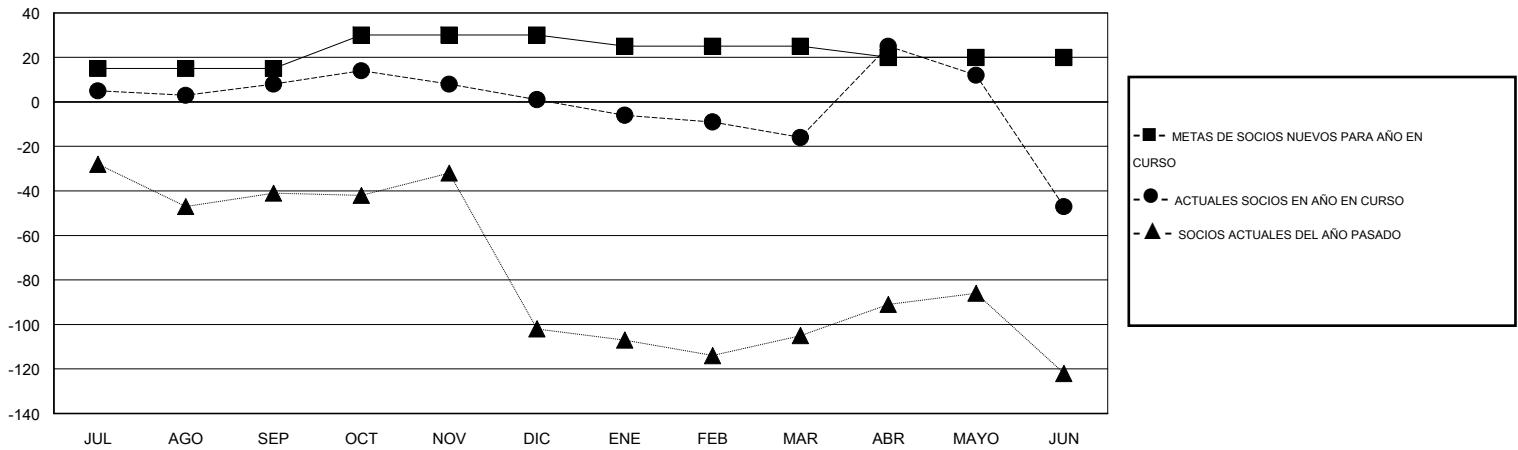

MONTHLY MEMBERSHIP PROGRESS REPORT

District H 2

Results as of: 6/30/2015

GMT: Jaime García Cepeda

UBICACIÓN PERU

GMT DE AE 3

Clubes					socios				
RESULTADOS DE 2014-2015					RESULTADOS DE 2014-2015				
TRIMESTRE	META DE CLUBES NUEVOS	NUEVOS CLUBES	CLUBES DADOS DE BAJA	GANANCIA/PÉRDIDA NETA	TRIMESTRE	META DE SOCIOS NUEVOS	SOCIOS FUNDADORES Y SOCIOS AÑADIDOS	SOCIOS DADOS DE BAJA	GANANCIA/PÉRDIDA NETA
JUL/AGO/SEP	1	0	0	0	JUL/AGO/SEP	15	50	42	8
OCT/NOV/DIC	1	0	0	0	OCT/NOV/DIC	15	30	37	-7
ENE/FEB/MAR	0	0	0	0	ENE/FEB/MAR	-5	5	22	-17
ABR/MAYO/JUN	0	1	1	0	ABR/MAYO/JUN	-5	70	101	-31

METAS Y CIFRA ACUMULATIVA DE CLUBES NUEVOS

METAS Y CIFRA ACUMULATIVA DE SOCIOS

CLUBES DADOS DE BAJA: 1	34 CLUBS OF 44 AÑADIERON 1 O MÁS SOCIOS NUEVOS	DISTRIBUCIÓN POR SEXO
		MASCULINO 544 (47.97%)
		FEMENINO 590 (52.03%)
SOCIOS DADOS DE BAJA	CLIC AQUÍ PARA DATOS DE SALUD DE CLUB	SOCIOS EN UNIDAD FAMILIAR 345
FALLECIDOS 4		CABEZA DE FAMILIA 142
CLUB CANCELADO 34		NO ES CABEZA DE FAMILIA 203
OTRO 164		
TOTAL 202		